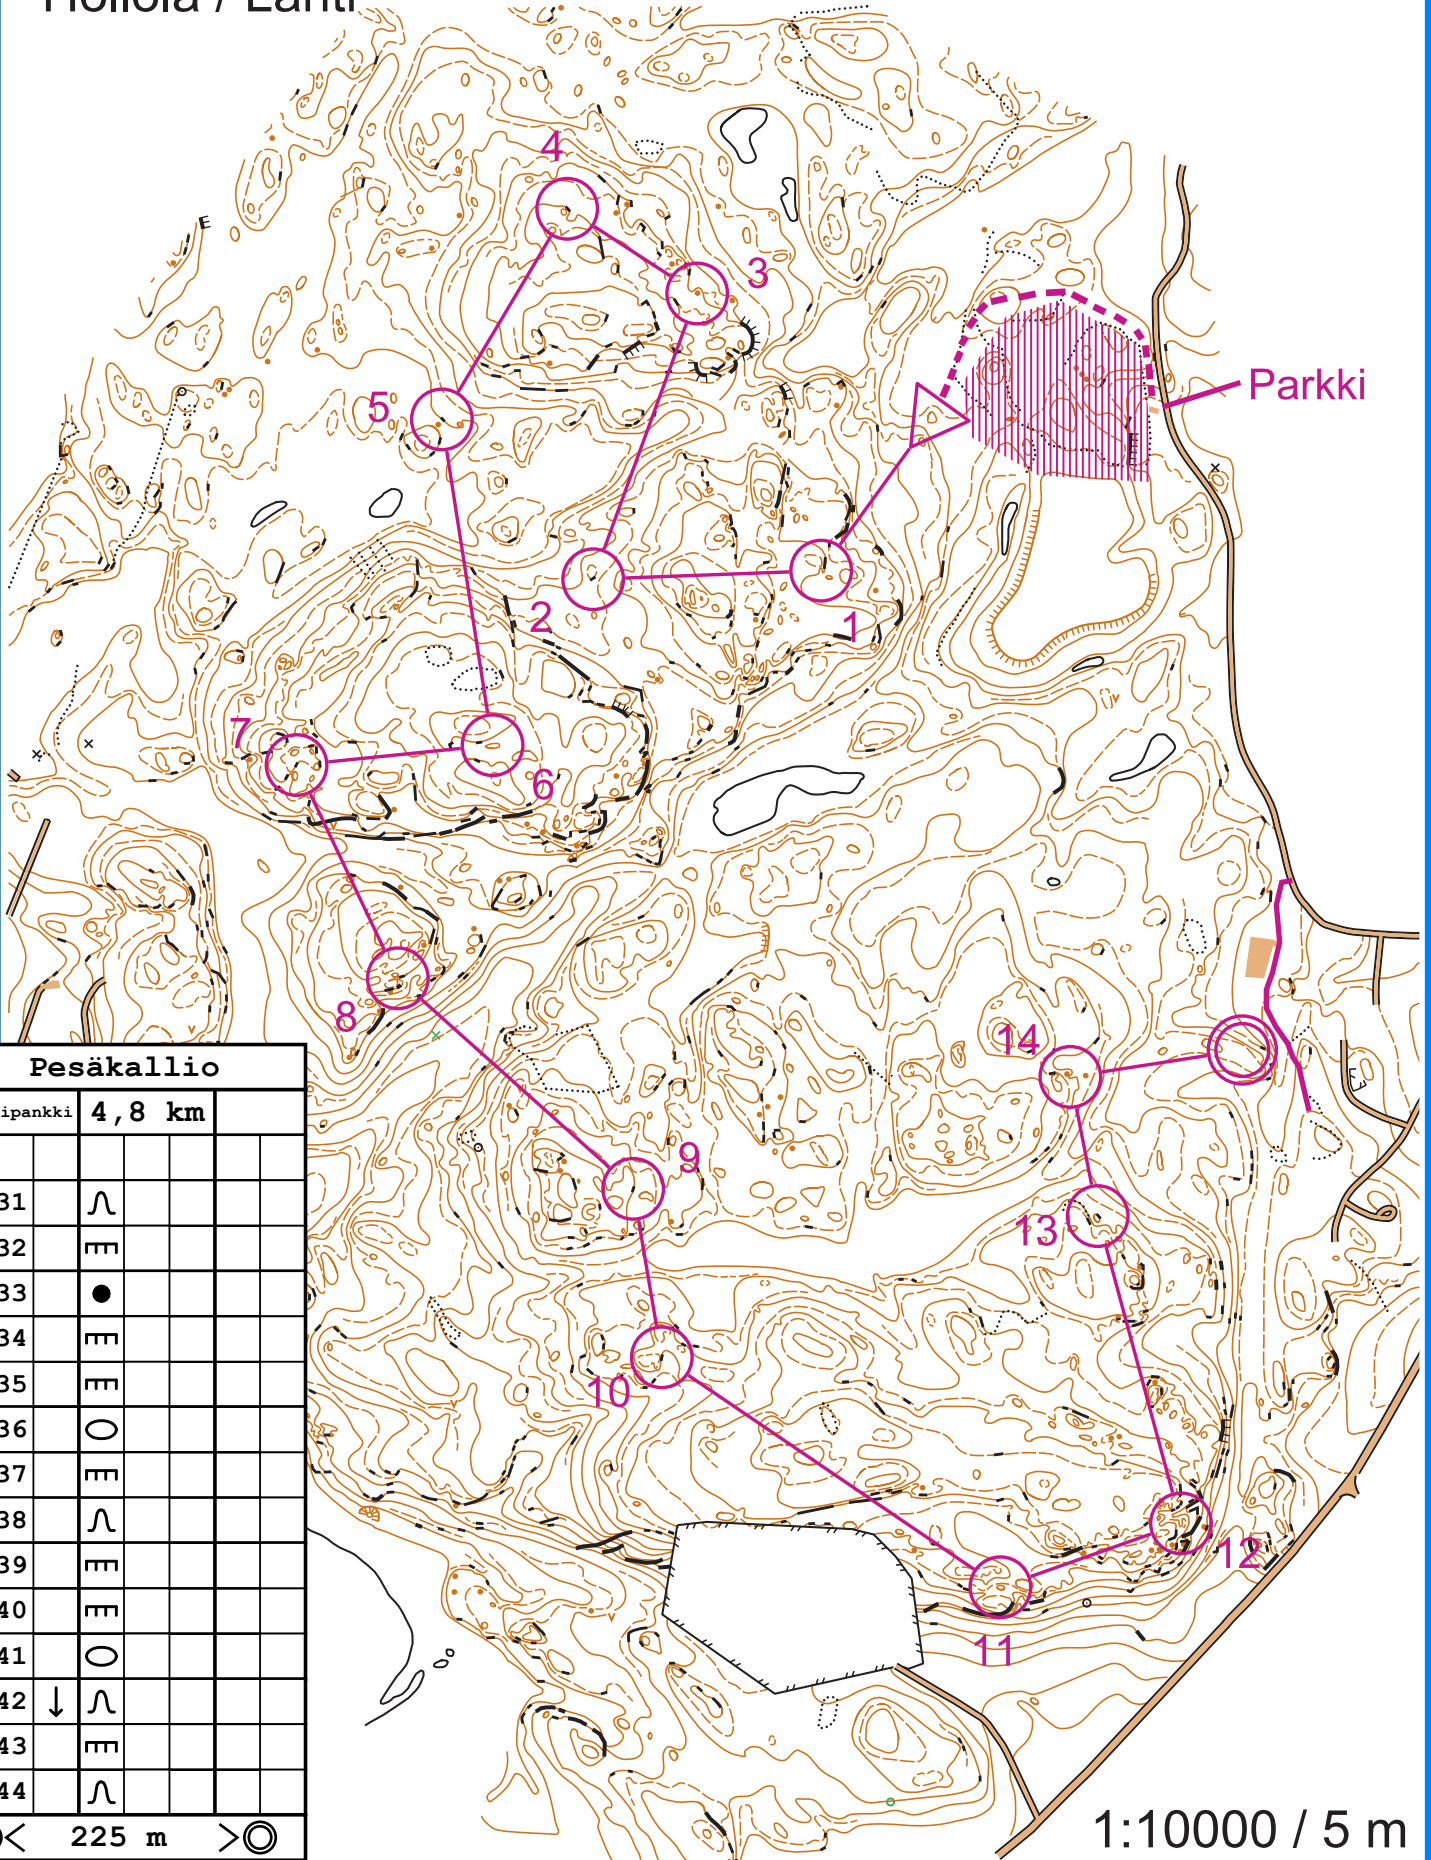

Suunnistuskartta

Pesäkallio
Treenipankki

1:10000 / 5 m

Pesäkallio

KOPIOINTI KIELLETTY

Hollola / Lahti

© LS-37

Pesäkallio				
Treenipankki		4,8 km		
▷				
1	31	∩		
2	32	EE		
3	33	●		
4	34	EE		
5	35	EE		
6	36	OE		
7	37	EE		
8	38	∩		
9	39	EE		
10	40	EE		
11	41	OE		
12	42	↓ ∩		
13	43	EE		
14	44	∩		

○ < 225 m > ⊙

1:10000 / 5 m