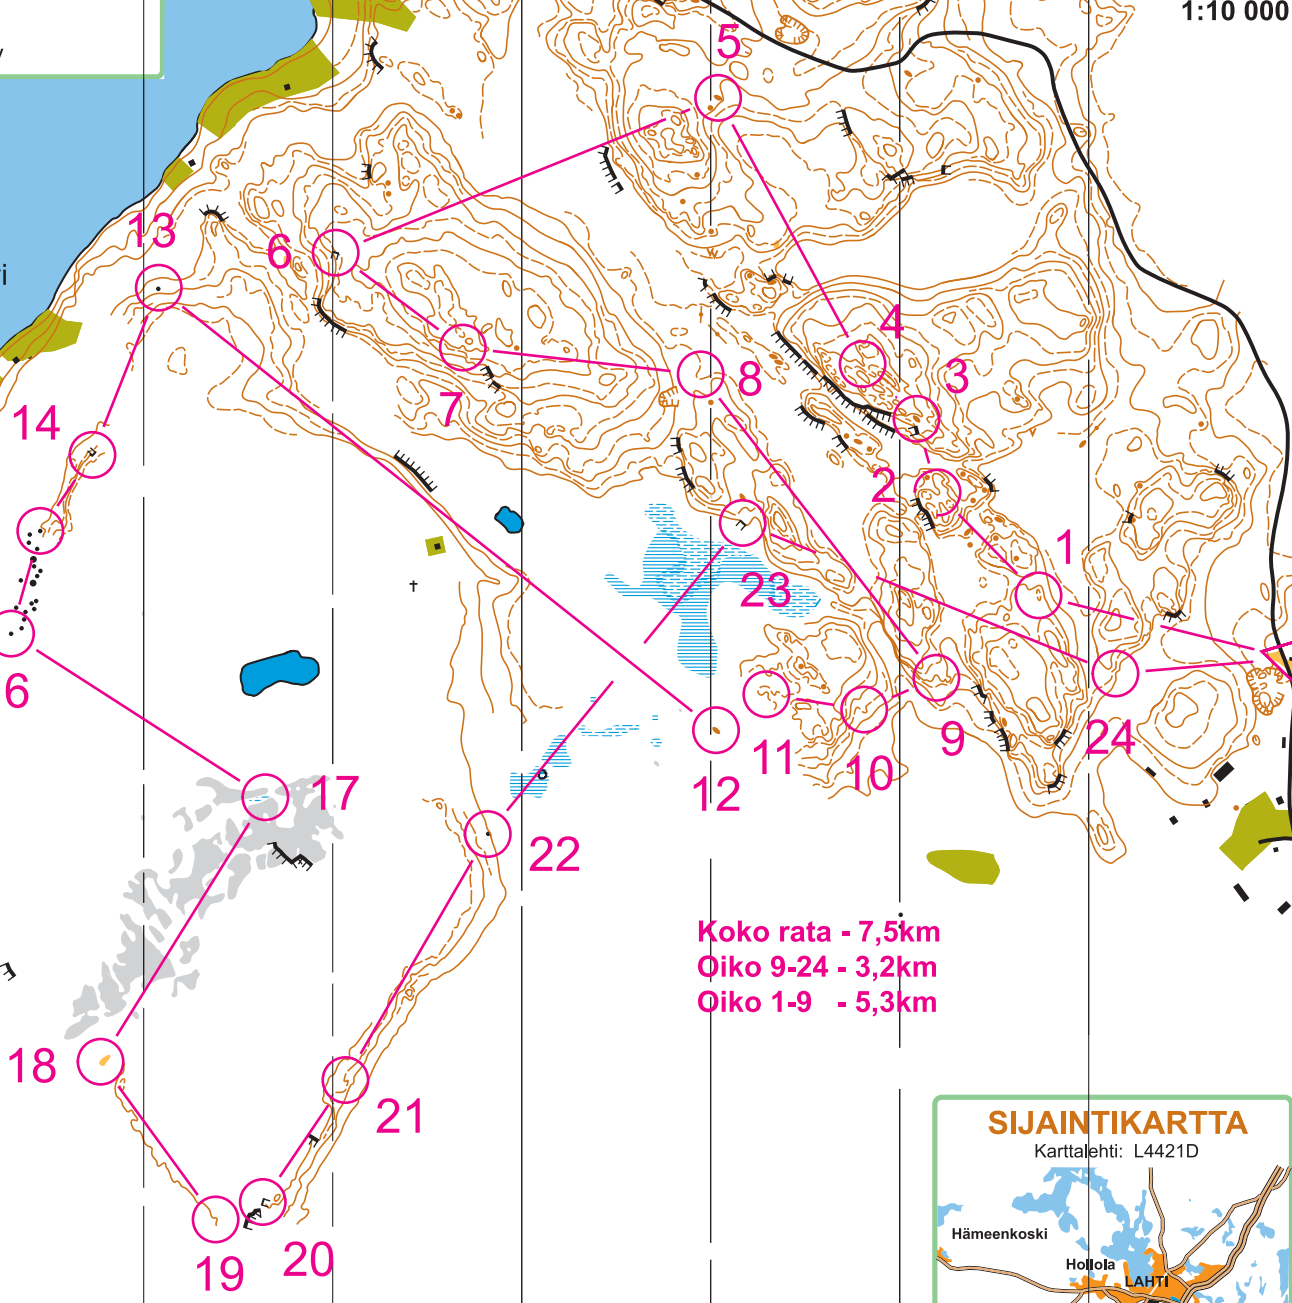

SUUNNISTUSKARTTA

SURMAJÄRVI

KÄRKÖLÄ - ORIMATTILA

Mittakaava 1:10 000

Käyräväli 5 m

OTE SUUNNISTUSKARTASTA 150903
SURMAJÄRVI

Pinta-ala: 4 km²

Pohja-aineisto, ulkoasu

LASERKEILAU® 2010 © MML 2012
ILMAKUVUUS: 2010 © MML 2012

Stereolaserkarta
PRO ORIENTEERING

Kartoitus ja digitointi 2012-2013

Jari Lehtonen ocad 5404

Ajantasaistus 2014

LS-37

Tulostus

Mapline Oy

1:10 000

Ojajärvi

Koko rata - 7,5km
Oiko 9-24 - 3,2km
Oiko 1-9 - 5,3km

SIJAINTIKARTTA

Karttalehti: L4421D

Euroopan maaseudun
kehittämisen maatalousrahoitus:
Eurooppa investoi maaseutualueisiin

Kartalla järjestettävästä tapahtumasta on sovittava maanomistajien ja metsästysoikeuden
haltijain kanssa. Tiedot sopimuksista saa kartan tekijänoikeuden omistajilta.