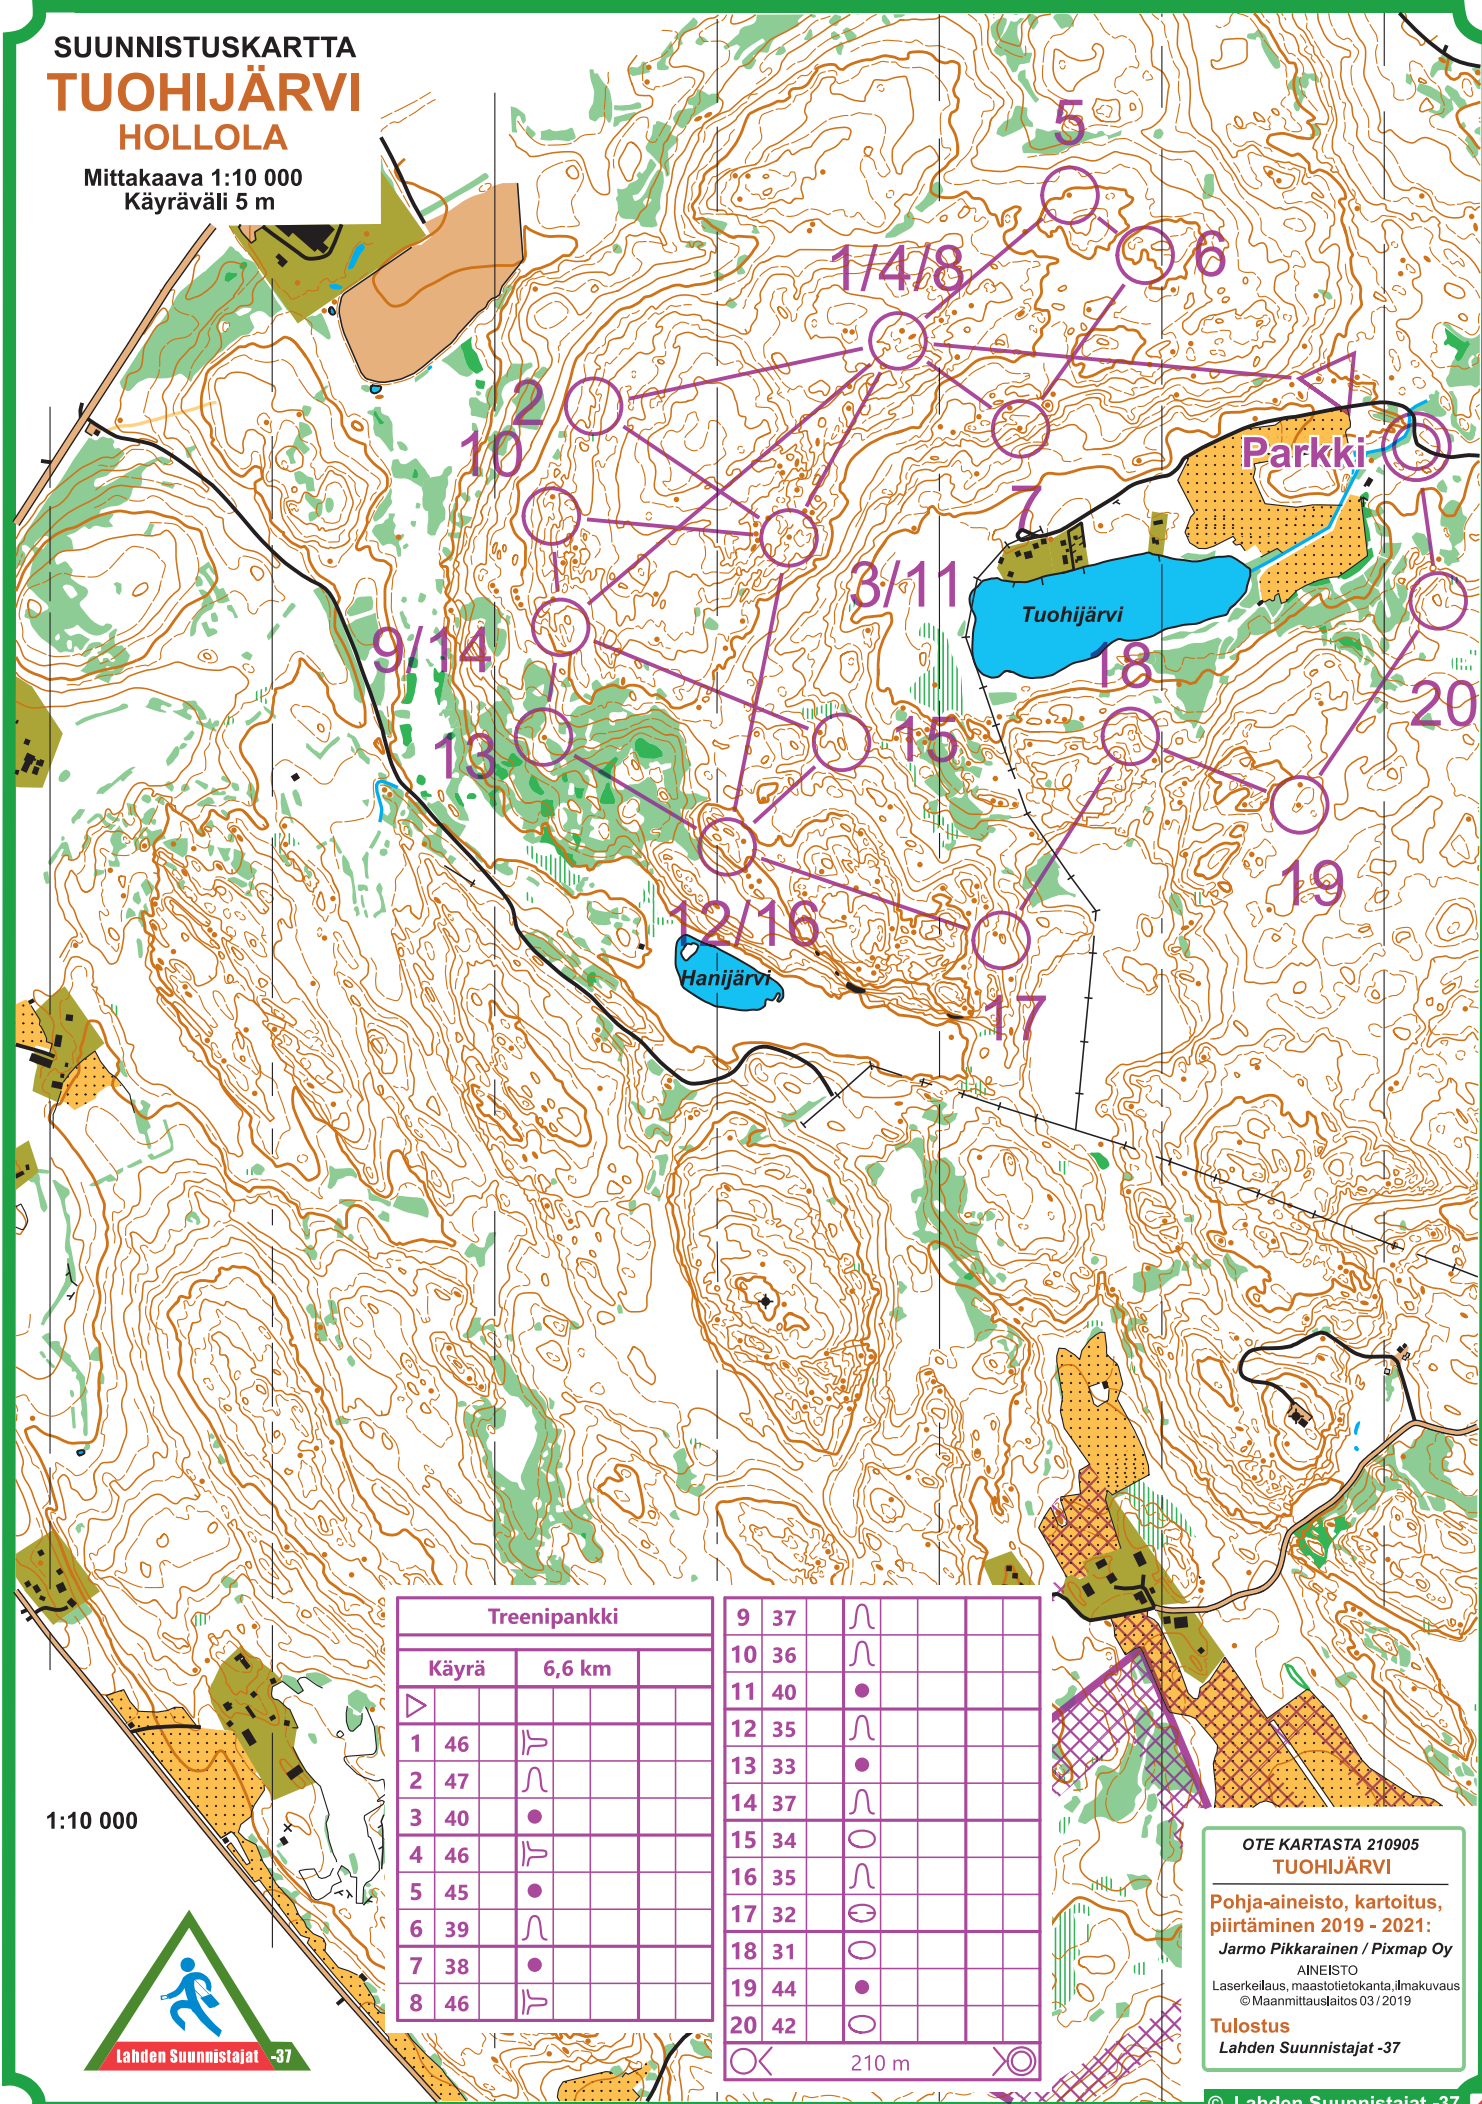

SUUNNISTUSKARTTA
TUOHIJÄRVI
 HOLLOLA

Mittakaava 1:10 000
 Käyräväli 5 m

1:10 000

Treenipankki		
Käyrä	6,6 km	
▷		
1	46	⤴
2	47	⤵
3	40	●
4	46	⤴
5	45	●
6	39	⤵
7	38	●
8	46	⤴

9	37	⤵		
10	36	⤵		
11	40	●		
12	35	⤵		
13	33	●		
14	37	⤵		
15	34	○		
16	35	⤵		
17	32	⊖		
18	31	○		
19	44	●		
20	42	○		

○ 210 m ⊗

OTE KARTASTA 210905
TUOHIJÄRVI
 Pohja-aineisto, kartoitus,
 piirtäminen 2019 - 2021:
 Jarmo Pikkarainen / Pixmap Oy
 AINEISTO
 Laserkeilaus, maastotietokanta Ilmakuvaus
 © Maanmittauslaitos 03/2019
Tulostus
 Lahden Suunnistajat -37