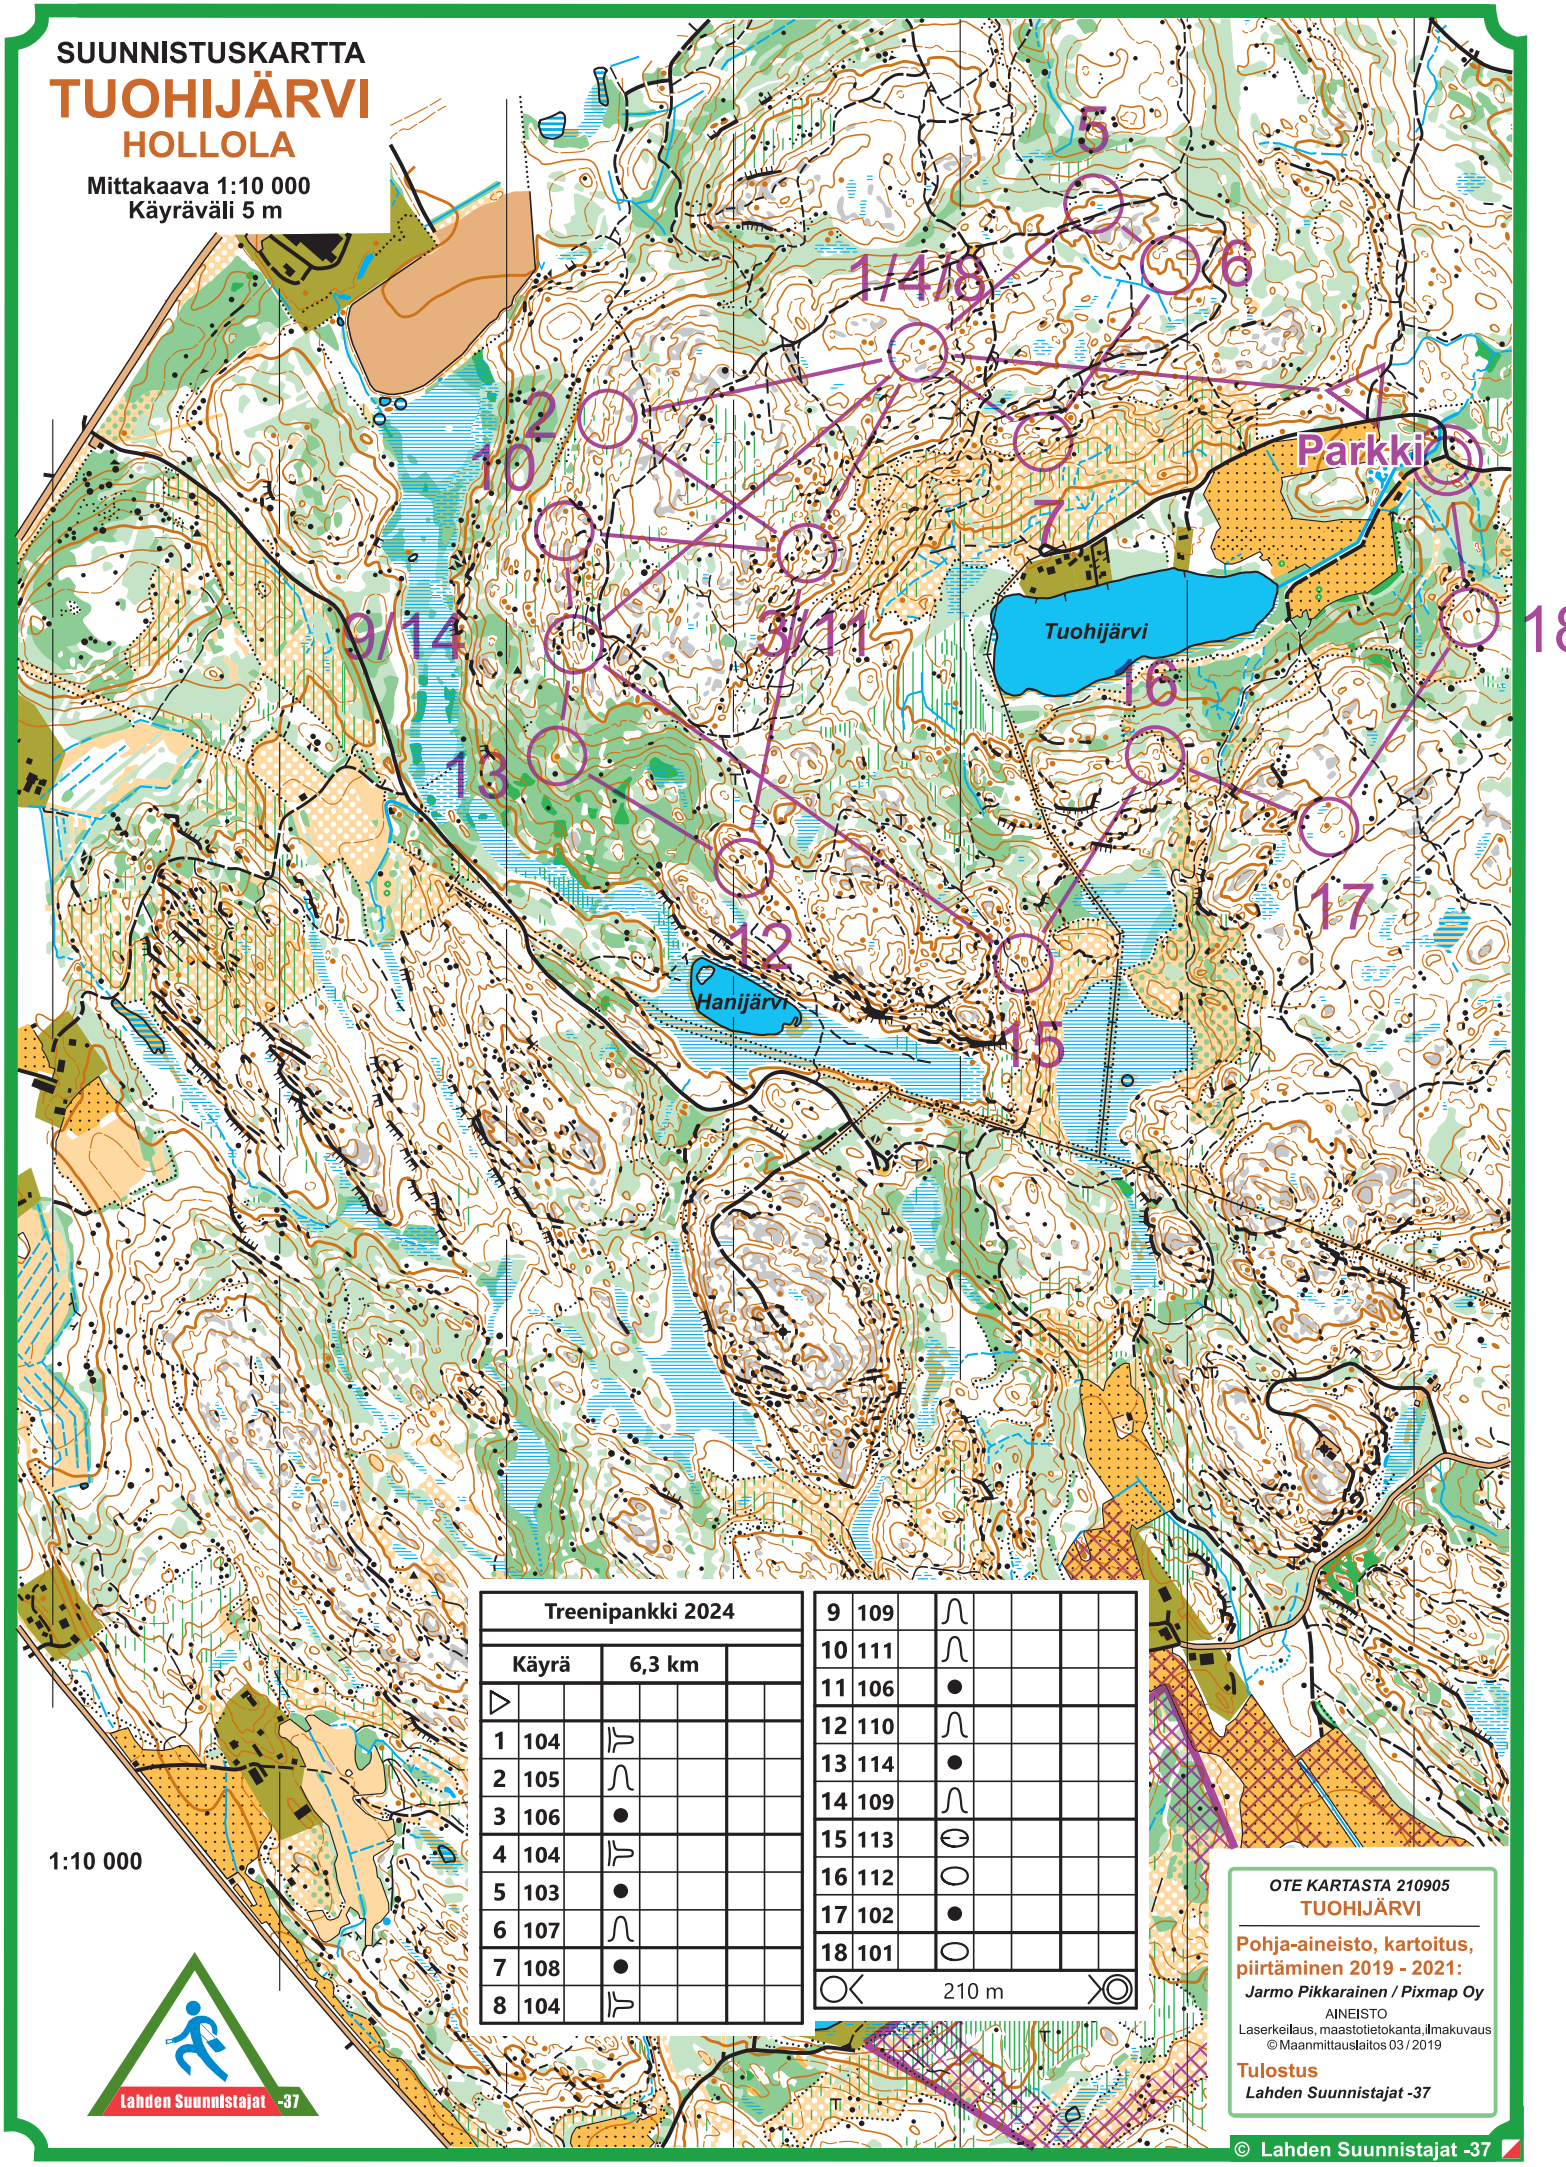

SUUNNISTUSKARTTA TUOHIJÄRVI HOLLOLA

Mittakaava 1:10 000
Käyräväli 5 m

1:10 000

Treenipankki 2024			
Käyrä		6,3 km	
▽			
1	104	⌒	
2	105	⌒	
3	106	●	
4	104	⌒	
5	103	●	
6	107	⌒	
7	108	●	
8	104	⌒	
9	109	⌒	
10	111	⌒	
11	106	●	
12	110	⌒	
13	114	●	
14	109	⌒	
15	113	⊖	
16	112	○	
17	102	●	
18	101	○	

210 m

OTE KARTASTA 210905
TUOHIJÄRVI

Pohja-aineisto, kartoitus,
piirtäminen 2019 - 2021:
Jarmo Pikkarainen / Pixmap Oy

AINEISTO
Laserkeilaus, maastotietokanta, ilmakuvaus
© Maanmittauslaitos 03 / 2019

Tulostus
Lahden Suunnistajat -37