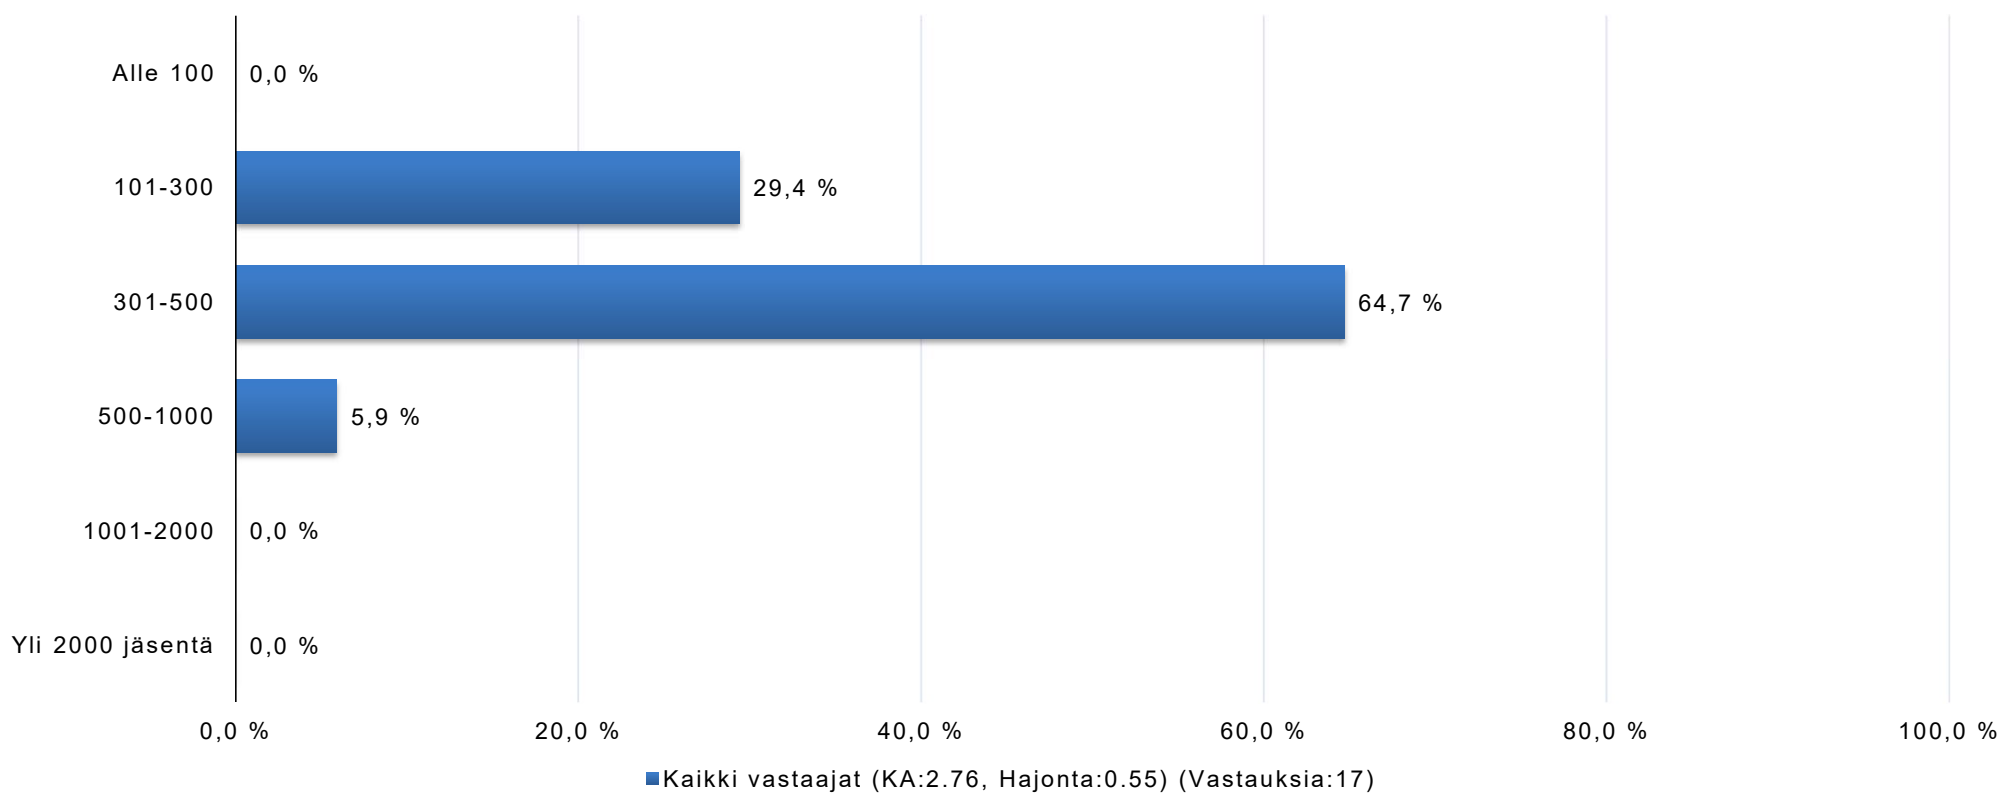

# Oman seuran analyysi

Lokakuu 2024  
Vastaajia 18 hlö

## Perustietoa seurasta, jota analysoit vastauksissasi

Seurassa on jäseniä

(oikea vastaus n. 320 henkilöä)